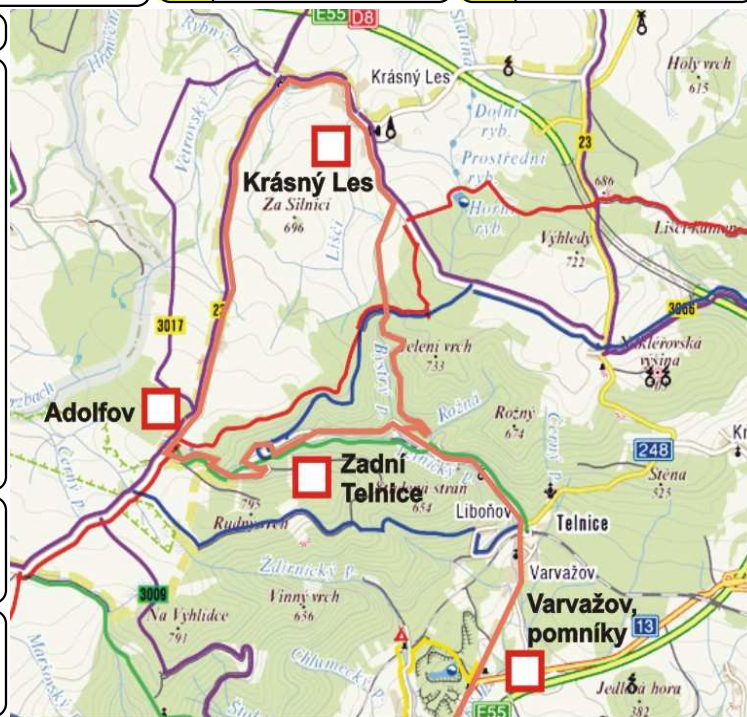

20

Městská hromadná doprava

Dopravní podnik města Ústí nad Labem a.s.
Revoluční 26, 401 11 Ústí nad Labem
tel. : 800 100 613, 47 521 15 47, internet : www.dpmul.cz

min.	Zastávky	Sobota	Neděle + Svátek
0	Divadlo	00	00
30	Zadní Telnice	01	01
40	Adolfov	02	02
50	Krásný Les	03	03
70	Varvažov, Pomníky	04	04
90	Divadlo	05	05
		06	06
		07	07
		08	08
		09 00	09 00
		10	10
		11	11
		12	12
		13 00	13 00
		14	14
		15	15
		16	16
		17	17
		18	18
		19	19
		20	20
		21	21
		22	22
		23	23

Poznámky

- automat na výdej jízdenek MHD
- zastávka je bezbariérově přístupná

24.12. ukončení provozu do 19. hod.
25.12. zahájení provozu od 8. hod.
31.12. ukončení provozu do 21. hod.
1.1. zahájení provozu od 8. hod.

Na lince platí tarif a smluvní přepravní podmínky MHD Ústí nad Labem zveřejněné na informačních místech dopravce.

SMS jízdenka: MDJ odeslat na 9020615 - platnost 40 minut, nástup pouze s přijatou SMS jízdenkou

Platnost od 25.4.2009

Zpracováno systémem SKELETON © FS software Olomouc